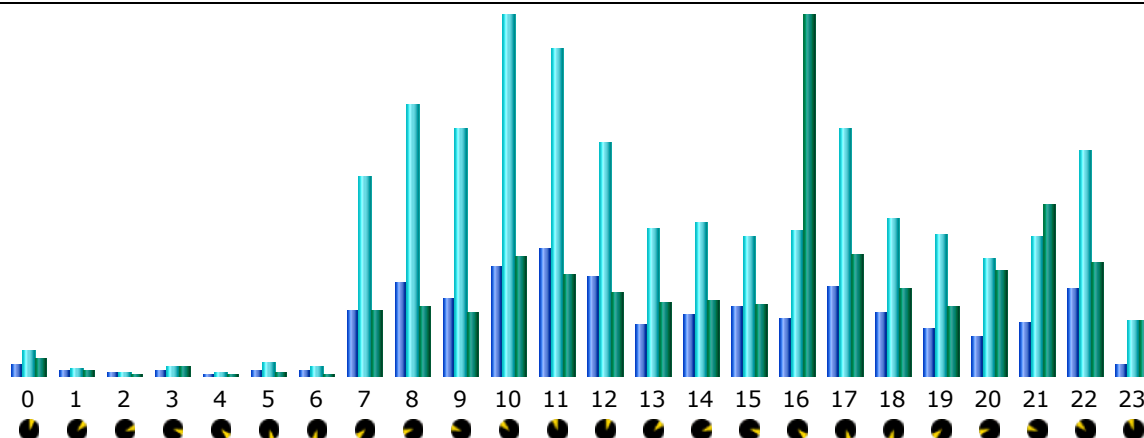

Hours

Hours	Pages	Hits	Bandwidth	Hours	Pages	Hits	Bandwidth
00	79	171	3.03 MB	12	679	1609	14.64 MB
01	32	50	965.35 KB	13	352	1013	12.90 MB
02	17	27	121.85 KB	14	421	1050	13.29 MB
03	39	61	1.52 MB	15	472	957	12.41 MB
04	12	27	75.94 KB	16	399	1003	63.78 MB
05	38	86	659.45 KB	17	618	1704	21.27 MB
06	34	69	289.91 KB	18	437	1084	15.28 MB
07	446	1376	11.56 MB	19	323	967	12.25 MB
08	643	1874	12.15 MB	20	274	807	18.52 MB
09	528	1711	11.10 MB	21	368	960	30.43 MB
10	751	2486	21.21 MB	22	606	1557	19.95 MB
11	883	2257	17.90 MB	23	81	373	9.76 MB

Countries (Top 25) - [Full list](#)