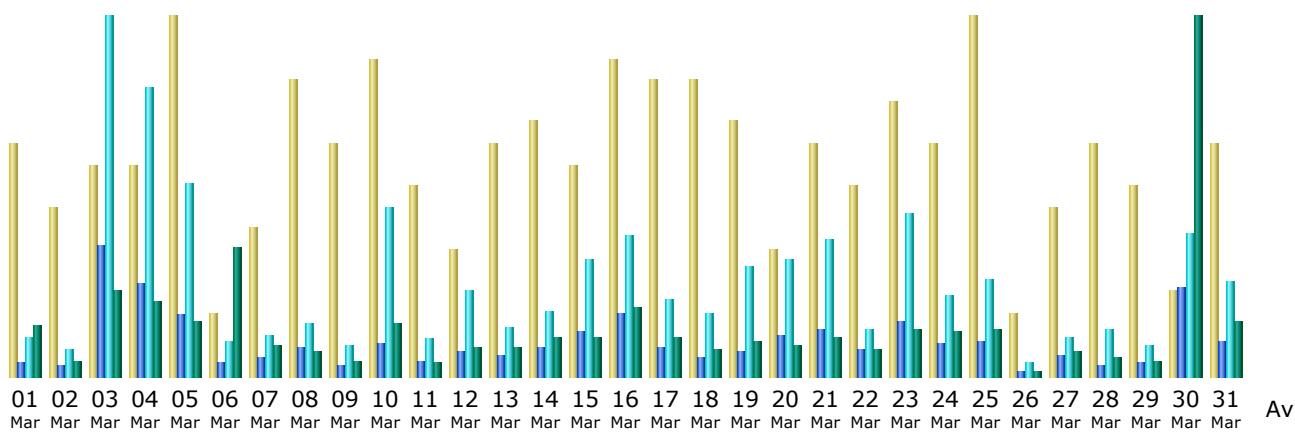

### Summary

<b>Reported period</b>	Month Mar 2008				
<b>First visit</b>	01 Mar 2008 - 00:09				
<b>Last visit</b>	31 Mar 2008 - 22:17				
	Unique visitors	Number of visits	Pages	Hits	Bandwidth
Traffic viewed *	<b>94</b>	<b>322</b> (3.42 visits/visitor)	<b>8532</b> (26.49 Pages/Visit)	<b>23279</b> (72.29 Hits/Visit)	<b>325.02 MB</b> (1033.61 KB/Visit)
Traffic not viewed *			<b>656</b>	<b>669</b>	<b>10.89 MB</b>

\* Not viewed traffic includes traffic generated by robots, worms, or replies with special HTTP status codes.

### Days of month

Day	Number of visits	Pages	Hits	Bandwidth
01 Mar 2008	11	94	310	10.56 MB
02 Mar 2008	8	90	209	2.96 MB
03 Mar 2008	10	1024	2804	17.60 MB
04 Mar 2008	10	731	2245	15.76 MB
05 Mar 2008	17	482	1505	11.39 MB
06 Mar 2008	3	102	269	26.69 MB
07 Mar 2008	7	141	318	6.33 MB
08 Mar 2008	14	225	407	5.08 MB
09 Mar 2008	11	91	247	3.18 MB
10 Mar 2008	15	256	1312	11.09 MB
11 Mar 2008	9	110	293	2.68 MB
12 Mar 2008	6	191	661	6.06 MB
13 Mar 2008	11	169	381	5.93 MB
14 Mar 2008	12	224	503	8.16 MB
15 Mar 2008	10	348	912	8.31 MB
16 Mar 2008	15	486	1105	14.25 MB
17 Mar 2008	14	223	602	8.09 MB
18 Mar 2008	14	142	493	5.75 MB
19 Mar 2008	12	192	843	7.38 MB
20 Mar 2008	6	319	907	6.30 MB
21 Mar 2008	11	359	1062	8.02 MB
22 Mar 2008	9	207	372	5.41 MB
23 Mar 2008	13	429	1269	9.85 MB
24 Mar 2008	11	264	636	9.25 MB
25 Mar 2008	17	270	756	9.86 MB
26 Mar 2008	3	37	96	852.87 KB
27 Mar 2008	8	158	310	5.02 MB
28 Mar 2008	11	93	363	3.98 MB
29 Mar 2008	9	105	238	3.02 MB
30 Mar 2008	4	690	1114	74.92 MB
31 Mar 2008	11	280	737	11.34 MB
Average	10.39	275.23	750.94	10.48 MB
Total	322	8532	23279	325.02 MB