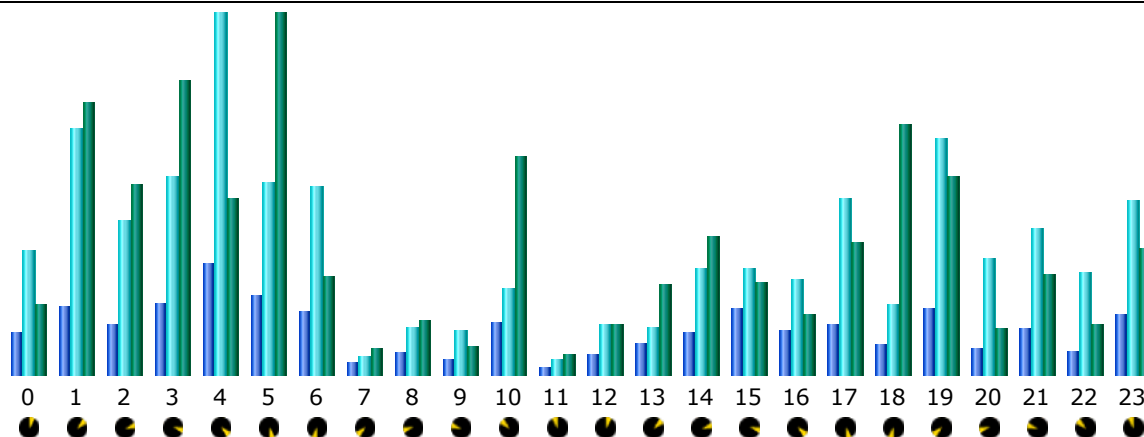

Days of month

01 Feb 02 Feb 03 Feb 04 Feb 05 Feb 06 Feb 07 Feb 08 Feb 09 Feb 10 Feb 11 Feb 12 Feb 13 Feb 14 Feb 15 Feb 16 Feb 17 Feb 18 Feb 19 Feb 20 Feb 21 Feb 22 Feb 23 Feb 24 Feb 25 Feb 26 Feb 27 Feb 28 Feb 29 Feb Average

Day	Number of visits	Pages	Hits	Bandwidth
01 Feb 2008	1	1	5	1.78 KB
02 Feb 2008	0	0	0	0
03 Feb 2008	0	0	0	0
04 Feb 2008	0	0	0	0
05 Feb 2008	0	0	0	0
06 Feb 2008	2	4	8	5.68 KB
07 Feb 2008	0	0	0	0
08 Feb 2008	0	0	0	0
09 Feb 2008	0	0	0	0
10 Feb 2008	1	2	6	2.76 KB
11 Feb 2008	0	0	0	0
12 Feb 2008	1	10	10	10.76 KB
13 Feb 2008	0	0	0	0
14 Feb 2008	0	0	0	0
15 Feb 2008	0	0	0	0
16 Feb 2008	3	271	598	5.29 MB
17 Feb 2008	6	547	1140	8.15 MB
18 Feb 2008	5	138	811	3.34 MB
19 Feb 2008	5	43	108	1.60 MB
20 Feb 2008	5	130	766	3.63 MB
21 Feb 2008	12	293	544	9.83 MB
22 Feb 2008	12	180	366	4.51 MB
23 Feb 2008	9	167	281	3.95 MB
24 Feb 2008	8	50	58	1.00 MB
25 Feb 2008	2	38	59	1.30 MB
26 Feb 2008	2	50	84	1023.21 KB
27 Feb 2008	13	1171	3483	19.06 MB
28 Feb 2008	8	745	2780	42.69 MB
29 Feb 2008	12	665	1743	29.63 MB
Average	3.69	155.34	443.10	4.66 MB
Total	107	4505	12850	135.00 MB

Hours

Hours	Pages	Hits	Bandwidth	Hours	Pages	Hits	Bandwidth
00	170	511	2.98 MB	12	78	201	2.12 MB
01	279	1027	11.75 MB	13	133	197	3.89 MB
02	201	640	8.17 MB	14	171	441	5.95 MB
03	296	819	12.69 MB	15	272	442	3.93 MB
04	463	1503	7.60 MB	16	183	393	2.56 MB
05	331	800	15.64 MB	17	202	727	5.66 MB
06	262	782	4.21 MB	18	117	292	10.78 MB
07	44	74	1.09 MB	19	274	977	8.52 MB
08	86	197	2.26 MB	20	102	478	1.92 MB
09	62	183	1.18 MB	21	184	602	4.30 MB
10	216	358	9.43 MB	22	98	424	2.17 MB
11	33	61	815.92 KB	23	248	721	5.39 MB