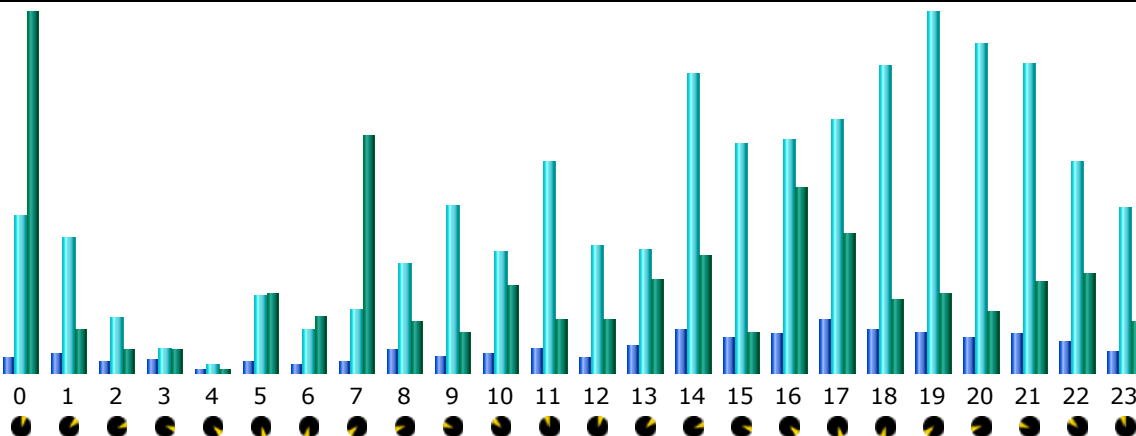

Tue	504.40	4035.80	14.30 MB
Wed	392.20	2885	14.38 MB
Thu	676.50	4236.50	11.15 MB
Fri	666.25	5905.50	9.79 MB
Sat	302.75	1701	3.71 MB
Sun	141.25	534.75	5.24 MB

Hours

Hours	Pages	Hits	Bandwidth	Hours	Pages	Hits	Bandwidth
00	350	3542	63.15 MB	12	347	2886	9.36 MB
01	423	3068	7.69 MB	13	606	2772	16.36 MB
02	226	1224	4.07 MB	14	994	6774	20.44 MB
03	296	578	3.94 MB	15	788	5184	7.25 MB
04	64	187	644.70 KB	16	875	5267	32.41 MB
05	245	1745	14.03 MB	17	1190	5719	24.27 MB
06	198	953	9.95 MB	18	991	6916	12.73 MB
07	230	1408	41.47 MB	19	943	8133	14.02 MB
08	532	2471	8.79 MB	20	798	7413	10.70 MB
09	370	3753	7.21 MB	21	892	6976	15.83 MB
10	424	2749	15.38 MB	22	702	4789	17.35 MB
11	560	4784	9.27 MB	23	455	3712	9.01 MB

Countries (Top 25) - [Full list](#)

Countries	Pages	Hits	Bandwidth
Switzerland ch	9104	61870	261.88 MB
United States us	3977	28323	100.56 MB
European country eu	253	2141	5.88 MB
Unknown ip	109	271	5.12 MB
Germany de	31	330	538.48 KB
France fr	18	51	1.27 MB
Austria at	3	13	41.58 KB
Malaysia my	3	3	27.91 KB
Vietnam vn	1	1	8.96 KB
Others	0	0	0